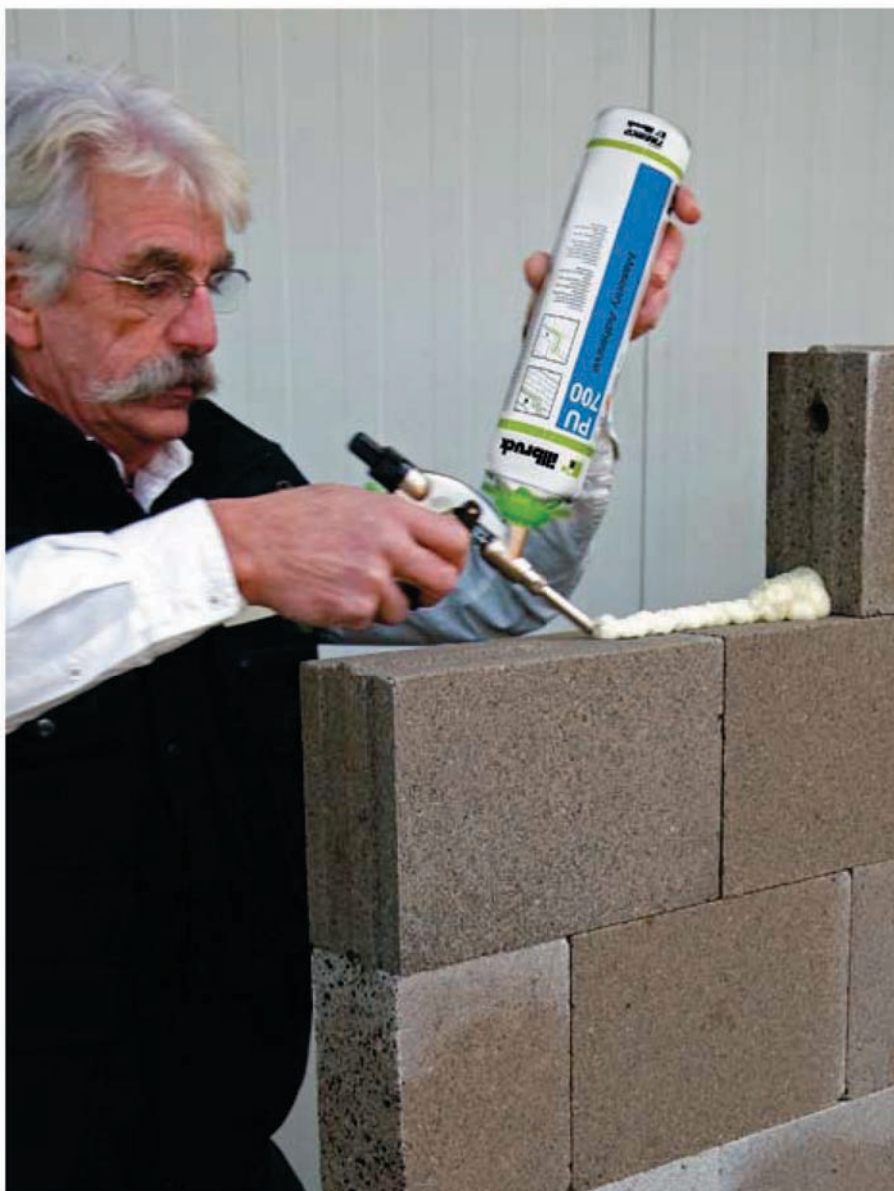

Helppo 2-vaiheinen työskentely

Vaihe 1:

Aloittaaksesi, kierrä pullo pistooliin. Levitä vaahdoliimaa painamalla pistoolin kahvaa.